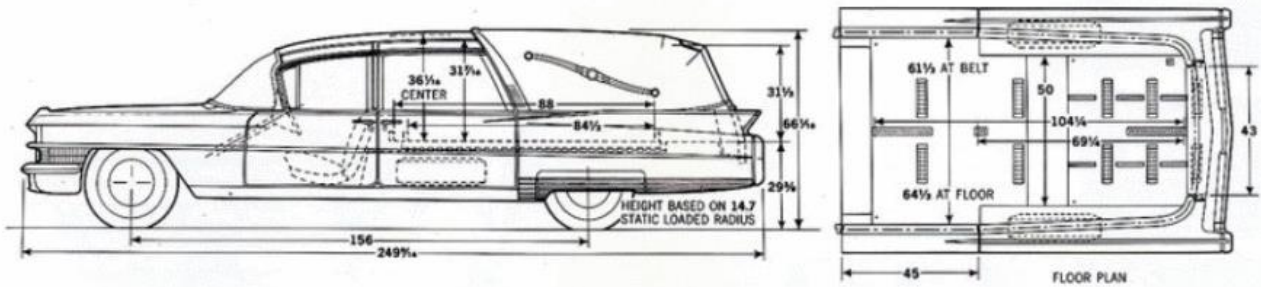

Elle mesure 6 mètres de long et pèse 2300 kg.

Celle de Medecine Man est de couleur noire, ou plus exactement "Black Cherry Pearlmist".

A l'arrière, Solies y transporte un cercueil et son équipement medical trop lourd pour être porté dans sa sacoche (cf liste détaillée).

Sous le cercueil, il y a un compartiment secret contenant les armes avec lesquelles il circule illégalement (cf liste détaillée).

**SUPERIOR FOR 1963 DIMENSION DRAWINGS**

**SIDE SERVICING COACH**